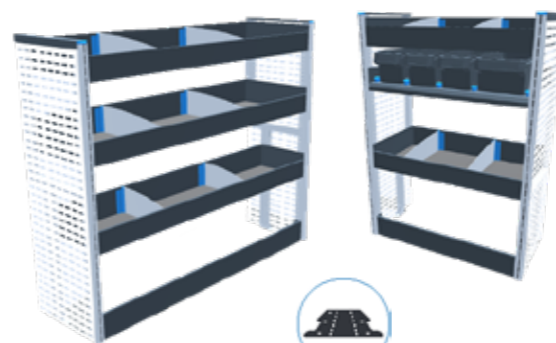

MALÉ DODÁVKY - L1 PRO