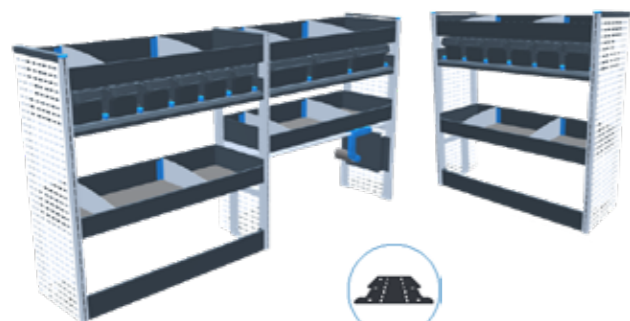

STŘEDNÍ DODÁVKY BASIC

PODLAHA SOBOPRO

VHODNÉ DO: Citroën Jumper L1 (2014 -), Fiat Ducato L1 (2014 -), Ford Transit Custom L1 (2012), Mercedes-Benz Vito Long (2014), Opel Movano L1 FWD (2010 -), Peugeot Boxer L1 (2014 -), Renault Master L1 FWD (2010 -), Volkswagen T6 Short (2015) Opel Vivaro Cargo M (2019 -), Peugeot Expert L2 (2016 -), Renault Trafic L1 (2014 -), Toyota ProAce L1 (2016 -)

LEVÝ BLOK	PRAVÝ BLOK
1x podlahová lišta 10 cm, 1x fixátor na kufry	1x podlahová lišta 10 cm
2x regálová police na boxy	1x regálová police na boxy
6x SR-BOXX 04-8 M	6x SR-BOXX 04-8 M
3x SR-BOXX 04-8 L	2x regálová vana s příčkami
4 x regálová vana s příčkami	1 x opláštění regálu
1x opláštění regálu	

LEVÝ BLOK	PRAVÝ BLOK
CENA REGÁLU: 43.829,- Kč	CENA REGÁLU: 24.978,- Kč
CENA PODLAHY: 13.241,- Kč	CENA PODLAHY: 13.241,- Kč
CENA vč. podlahy a montáže ~~57.070,- Kč~~	CENA vč. podlahy a montáže ~~38.219,- Kč~~
AKCE PRO VÁS: 34.802,- Kč	AKCE PRO VÁS: 23.911,- Kč

AKCE PRO VÁS za komplet: 49.369,- Kč