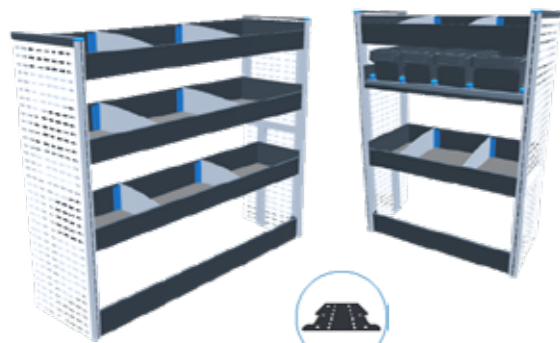

MALÉ DODÁVKY - L1 BASIC