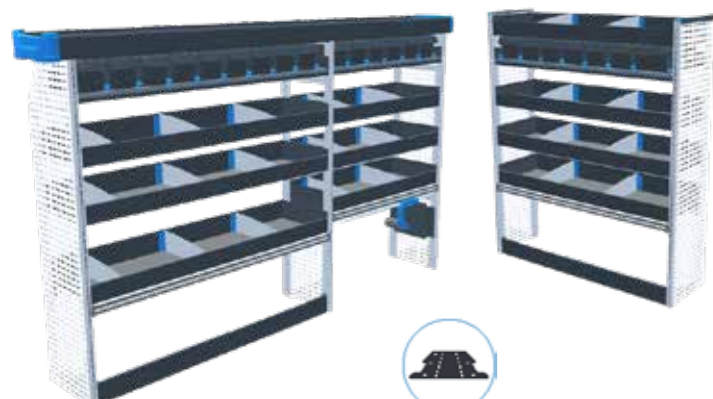

VELKÉ DODÁVKY - L2 BASIC

PODLAHA SOBOPRO

VHODNÉ DO: Citroën Jumper L2 (2014 -), Fiat Ducato L2 (2014 -), Ford Transit L2 (2014), Nissan NV400 L2 FWD (2012 -), Opel Movano L2 FWD (2010 -), Peugeot Boxer L2 (2014 -), Renault Master L2 FWD (2010 -) Volkswagen Crafter L2 FWD (2016 -), Mercedes-Benz Sprinter L2 FWD (2018)

LEVÝ BLOK	PRAVÝ BLOK
1x podlahová lišta 10 cm, 1x fixátor na kufry	1x podlahová lišta 10 cm,
2x rám PRO SAFE SR5,	1x rám PRO SAFE SR5
2x regálová police na boxy	1x regálová police na boxy
15x SR-BOXX 03-8 M	6x SR-BOXX 03-8 M, 1x SR-BOXX XM
6x regálová vana s příčkami	4x regálová vana s příčkami
1x vana na materiál, 1 x opláštění regálu	1 x opláštění regálu

LEVÝ BLOK	PRAVÝ BLOK
CENA REGÁLU: 72.103,- Kč	CENA REGÁLU: 40.091,- Kč
CENA PODLAHY: 16.667,- Kč	CENA PODLAHY: 16.667,- Kč
CENA vč. podlahy a montáže ~~88.770,- Kč~~	CENA vč. podlahy a montáže ~~56.758,- Kč~~
AKCE PRO VÁS: 53.822,- Kč	AKCE PRO VÁS: 34.195,- Kč

AKCE PRO VÁS za komplet: 78.017,- Kč