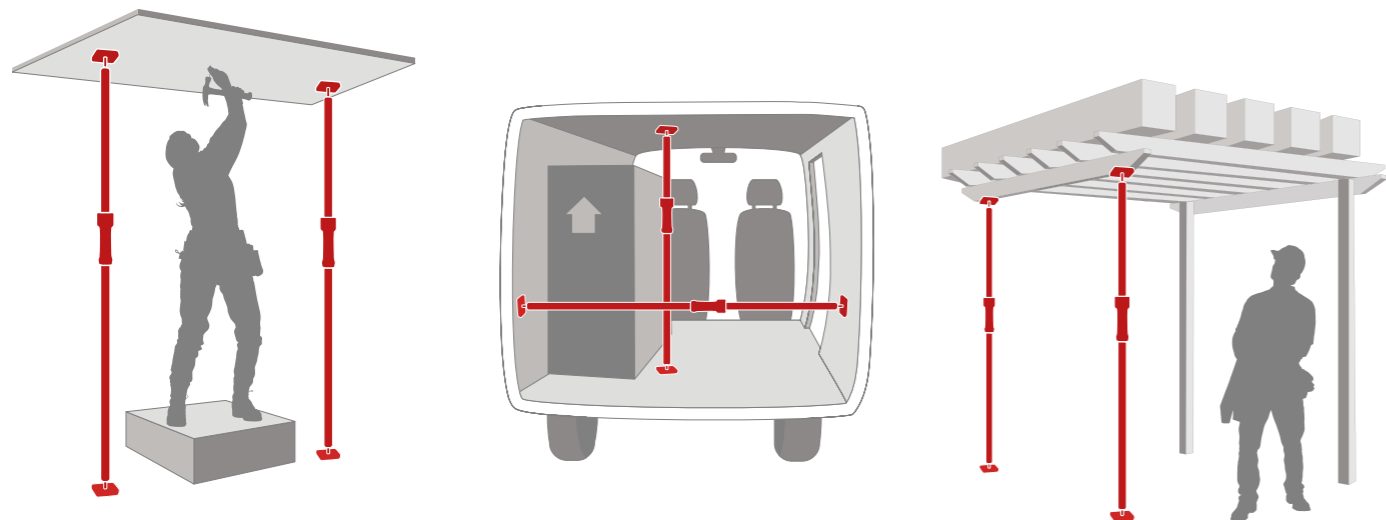

Rozpěrné tyče užitečné pro:
Stropní práce, sádkokartony, údržba, technické instalace, tvarovací práce, návrh interiéru atd.
Může být připojeno ke všemu.
Zcela voděodolné

46 kg
375 cm

100 kg
290 cm

300 kg
200 cm

300 kg
155 cm

200 kg
170 cm

300 kg
95 cm

300 kg
100 cm

300 kg
60 cm

300 kg
40 cm

P 4 3 kg   **P 3 2,6 kg**   **P 2 2 kg**   **P 1 1,4 kg**   **P 0 1 kg**

Obj. č. P34004   Obj. č. P30012   Obj. č. P30011   Obj. č. P30010   Obj. č. P34000
DPC: 1.572 Kč bez DPH   DPC: 1.379 Kč bez DPH   DPC: 1.268 Kč bez DPH   DPC: 1.125 Kč bez DPH   DPC: 1.080 Kč bez DPH
Akce: 1.199 Kč bez DPH   **Akce: 1.099 Kč bez DPH**   **Akce: 999 Kč bez DPH**   **Akce: 899 Kč bez DPH**   **Akce: 799 Kč bez DPH**

WALKSTOOL COMFORT 45 L

plná výška 45 cm
složená délka 35 cm
velikost sedátka 35 cm
hmotnost 725 g
maximální zatížení 200 kg
+ vak pro snadné nošení

Obj. č. 45 L
Doporučená cena: ~~2.109 Kč bez DPH~~

Akce: 1.699 Kč bez DPH

WALKSTOOL COMFORT 55 XL

plná výška 55 cm
složená délka 45 cm
velikost sedátka 37,5 cm
hmotnost 800 g
maximální zatížení 225 kg
+ vak pro snadné nošení

Obj. č. 55 XL
Doporučená cena: ~~2.223 Kč bez DPH~~

Akce: 1.799 Kč bez DPH

WALKSTOOL COMFORT 65 XXL

plná výška 65 cm
složená délka 45 cm
velikost sedátka 40 cm
hmotnost 800 g
maximální zatížení 250 kg
+ vak pro snadné nošení

Obj. č. 65 XXL
Doporučená cena: ~~2.337 Kč bez DPH~~

Akce: 1.869 Kč bez DPH

WALKSTOOL COMFORT 75 XXL

plná výška 75 cm
složená délka 51 cm
velikost sedátka 40 cm
hmotnost 930 g
maximální zatížení 250 kg
+ vak pro snadné nošení

Obj. č. 75 XXL
Doporučená cena: ~~2.622 Kč bez DPH~~

Akce: 2.099 Kč bez DPH

WALKSTOOL BASIC 50 CM

plná výška 50 cm
složená délka 36 cm
velikost sedátka 32,5 cm
hmotnost 650 g
maximální zatížení 150 kg

Obj. č. 50 M
Doporučená cena: ~~1.197 Kč bez DPH~~

Akce: 959 Kč bez DPH

WALKSTOOL BASIC 60 CM

plná výška 60 cm
složená délka 41 cm
velikost sedátka 32,5 cm
hmotnost 725 g
maximální zatížení 175 kg

Obj. č. 60 M
Doporučená cena: ~~1.254 Kč bez DPH~~