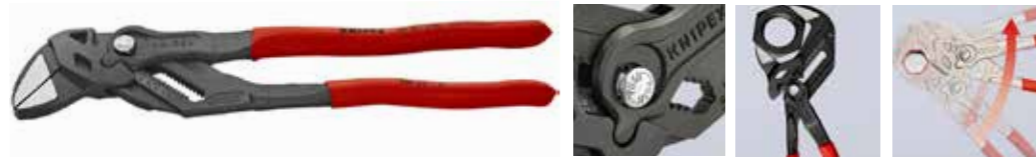

KLEŠTĚ A KLÍČ V JEDNOM NÁSTROJI

Kleštvý klíč kombinuje mnoho funkcí: Nahrazuje celou sadu klíčů v metrických i palcových velikostech, lze jej nastavit velmi rychle a přímo na obrobku pouhým stisknutím tlačítka. Lze nastavit šířku uchopení až do 52 mm. Čep kloubu zapadne a zabrání posunutí.

KLEŠTĚ: ČERNÁ ATRAMENTIZOVANÁ
HLAVA: LEŠTĚNÉ
Rukojeti: Pokryté protiskluzovým plastem
Hmotnost: 465 g
Rozměry: 250 x 52 x 17 mm

Dosáhnout: Ne
RohS: Ne
Tloušťka čelistí (ve spoji) (B2): 8,0 mm
Tloušťka spáry (B3): 14,0 mm
Tloušťka hrotu (B1): 8,0 mm

Polohy nastavení: 19
Kapacita pro matice, velikost klíče (palce): 2
Kapacita pro matice, velikost klíče (mm): 52 mm

Obj. č. 86 01 250
Doporučená cena: ~~1.488 Kč bez DPH~~
Akce: 999 Kč bez DPH