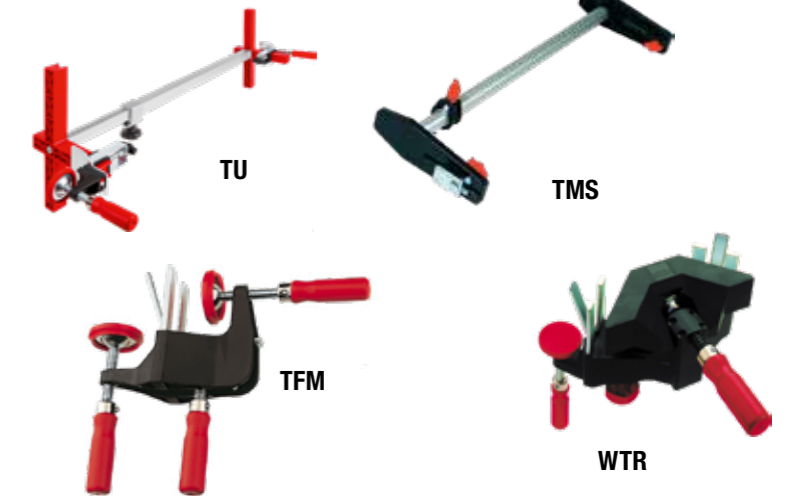

Uvolňovací páčka s ochranou proti sklouznutí prstu.

Excentr ze sintrovaného kovu je odolný proti oděru, a jeho vysoká povrchová tvrdost snižuje tření.

Rychlá - až 5 x rychlejší než u běžné svěrky.

Bezpečná - imunní vůči vibracím

Pevná - upínací síla až 8 500 N

OBJ. Č.	ROZPĚTÍ MM	VYLOŽENÍ MM	PRŮŘEZ VODÍČI TYČE MM	KG	DPC	AKCE
GH12	120	60	15x6,0	0,49	1.442 Kč bez DPH	989 Kč bez DPH
GH16	160	80	16x7,5	0,64	1.579 Kč bez DPH	1.079 Kč bez DPH
GH20	200	100	19,5x9,5	1,11	1.813 Kč bez DPH	1.239 Kč bez DPH
GH25	250	120	22x10,5	1,44	2.089 Kč bez DPH	1.429 Kč bez DPH
GH30	300	140	25x12	2,27	2.482 Kč bez DPH	1.699 Kč bez DPH
GH40	400	120	25x12	2,41	2.608 Kč bez DPH	1.779 Kč bez DPH
GH50	500	120	25x12	2,61	2.796 Kč bez DPH	1.899 Kč bez DPH

NÁSTROJE NA MONTÁŽ ZÁRUBNÍ

Užitečné pomůcky pro rychlou a přesnou montáž dveřních zárubní.

OBJ. Č.	ROZPĚTÍ MM	KG	DPC	AKCE
TU	565 - 1010	1.31	2.109 Kč bez DPH	1.439 Kč bez DPH
TMS	560 - 1010	0.68	1.032 Kč bez DPH	709 Kč bez DPH
TFM-2K	70	0.58	886 Kč bez DPH	599 Kč bez DPH
WTR	8 - 30	1.05	2.277 Kč bez DPH	1.559 Kč bez DPH

172-DÍLNÁ SADA

NÁSTRČKOVÝCH KLÍČŮ 1/2 "-3/8" -1/4"

1/4 „PÁKOVÁ PREPÍNAČÍ RÁČNA 2K S JEMNÝM OZUBENÍM, 72 ZUBŮ, 150 MM
 1/4 „ČTYŘHRANNÁ NÁSTRČNÁ RUKOJEŤ 165MM
 1/4 „NÁSTRČNÁ HLAVICE 6-HRAN 25MM, VELIKOSTI 4 4,5 5 5,5 6 7 8 9 10 11 12 13 14
 1/4 „NÁSTRČNÁ HLAVICE 6-HRAN 50MM, VELIKOSTI 4 5 6 7 8 9 10
 1/4 „NÁSTRČNÝ KLÍČ TORX 25MM, VELIKOSTI E4 E5 E6 E7 E8
 1/4 „ŠROUBOVACÍ HLAVICE IMBUS 37MM, VELIKOSTI 3 4 5 6
 1/4 „ŠROUBOVACÍ HLAVICE PLOCHÁ 37MM, VELIKOSTI 4 5,5 6,5 7
 1/4 „ŠROUBOVACÍ HLAVICE KŘÍŽOVÁ PH 37MM, VELIKOSTI 0 1 2
 1/4 „ŠROUBOVACÍ HLAVICE KŘÍŽOVÁ PZ 37MM, VELIKOSTI 0 1 2
 1/4 „ŠROUBOVACÍ HLAVICE TORX 37MM, VELIKOSTI T8 T9 T10 T15 T20 T25 T27 T30
 1/4 „ŠROUBOVACÍ HLAVICE TORX S OTVOREM 37MM, VELIKOSTI T8 T9 T10 T15 T20 T25 T27 T30
 1/4 „VRATIDLO 115MM
 1/4 „KARDANOVÝ KLOUB 32MM
 ADAPTÉR NA BITY 1/4 „4-HRAN X 1/4“; 6-HRAN 25MM
 1/4 „BITY TORX, VELIKOSTI T5 T6 T7