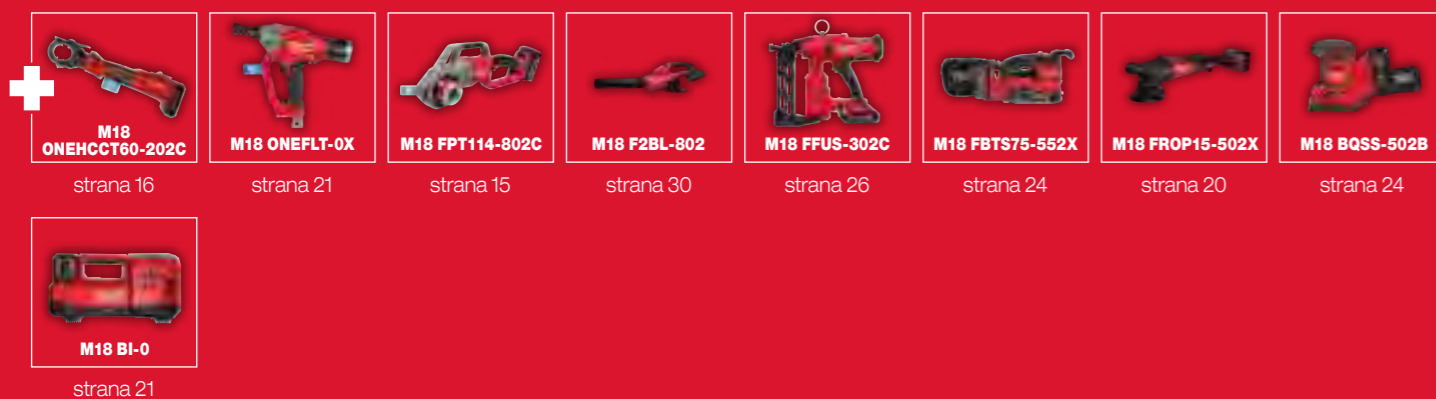

MX FUEL

NOVÁ TVÁŘ NÁŘADÍ
ZAMĚŘENO NA ŘEMESLA
ŠIROKÁ NABÍDKA

PROHLÉDNĚTE SI CELOU ŘADU ►

OPRAVY
KVALIFIKOVANÝMI
ODBORNÍKY

POUŽÍVÁNÍ
ORIGINÁLNÍCH
NÁHRADNÍCH DÍLŮ

ODESLÁNÍ A **VRÁCENÍ**
NÁŘADÍ ZDARMA

PROFESIONÁLNÍ OPRAVA.
KOMPLETNÍ SLEDOVÁNÍ.

Záleží nám na vaší spokojenosti při používání našeho nářadí. S MILWAUKEE® E-Service máte přístup ke komplexní profesionální opravě, ve které můžete sledovat cestu nářadí od začátku do konce. Díky tomu můžete být klidní a zcela jisti, že se vaše nářadí vrátí bleskově a plně funkční.