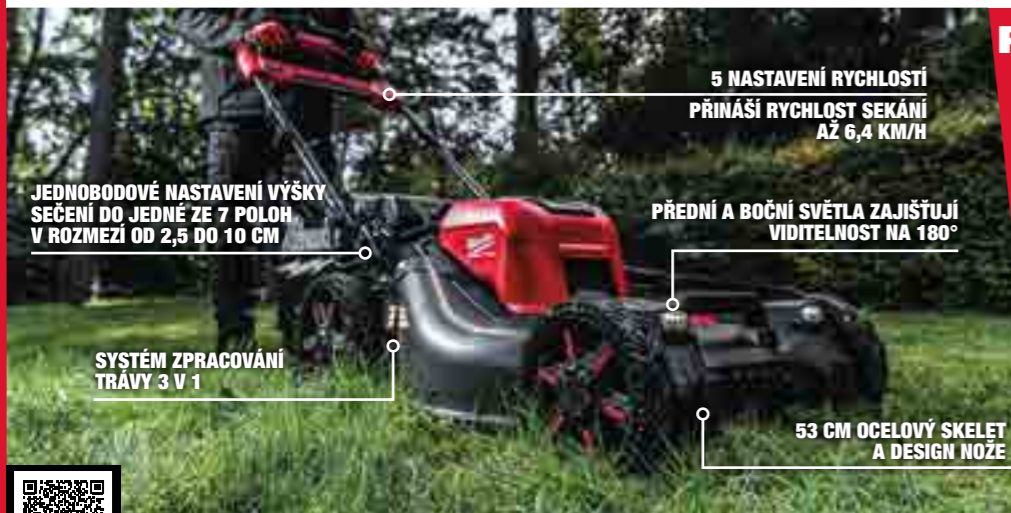

NOVINKA V MILWAUKEE®

NOVINKA M18 F2LM53-122 | ART.# 4933479585

 44 805,00 Kč s DPH **37 028,93 Kč** bez DPH

M18 FUEL 53 CM SEKAČKA NA TRÁVU S POJEZDEM A DVĚMA AKUMULÁTORY

 5 NASTAVENÍ RYCHLOSTÍ
PŘINÁŠÍ RYCHLOST SEKÁNÍ
AŽ 6,4 KM/H