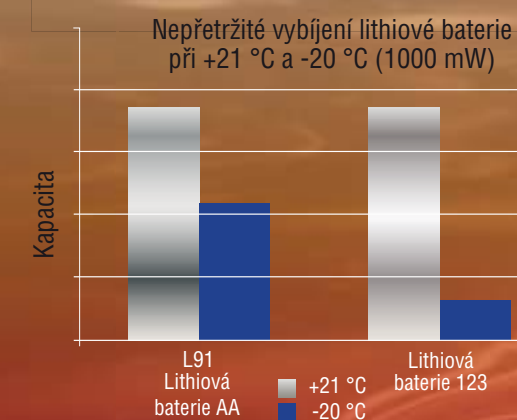

Night Strike™

* v technicky náročných přístrojích