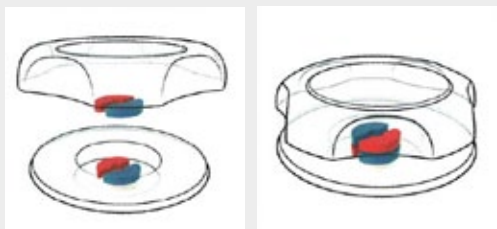

### Magnetický zámek Paralock **NOVÉ**

Tato nová uzamykací technologie s praktickou otáčecí funkcí zaručuje, že může být kufr otevřen rychle a pouze jednou rukou, a poté se také sám uzamkne.

### Brašna na nářadí Top-line s magnetickým zámek PARALOCK

- Se středovou přepážkou
- z pravé kůže, celkem se 17 upínacími očky, průhledná kapsa ve víku,
- nastavitelný popruh.
- Hliníková výtzuha brašny.

220 x 140 x 250 mm

cca 1300 g

kůže, Con-Pearl

### Brašna na nářadí Top-line s magnetickým zámek PARALOCK

- Z pravé kůže, dvojitá vrstva polypropylenu na bocích a spodní stěně kufru.
- Přední stěna s upínacím systémem CP-7 a očky.
- Zadní stěna s oky pro uložení nářadí.
- Hliníková výtzuha rohů brašny.
- Kapsa na přední stěně.