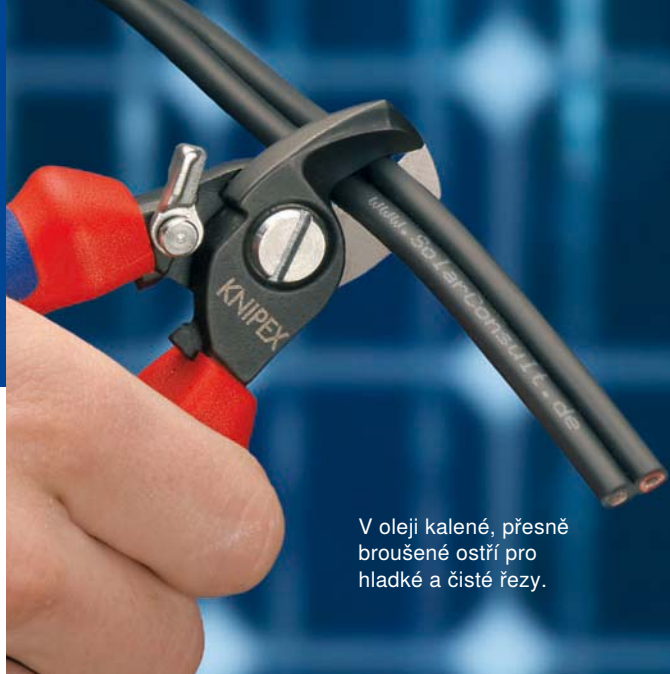

V oleji kalené, přesně broušené ostří pro hladké a čisté řezy.

Kabelové nůžky KNIPEX s rozvíracími pružinami:

- pro snadné stříhání kabelů z Cu a Al
- nejsou vhodné pro ocelový drát a měděné vodiče tažené natvrdo
- v oleji kalené, přesně broušené ostří
- stříhají hladce a čistě, bez deformace kabelu
- snadný řez při jednoručním ovládnutí
- s ochranou proti sevření
- seřiditelný šroubovaný čep kloubu, samosvorný
- speciální nástrojová ocel ve zvláštní jakosti, kovaná, kalená v oleji