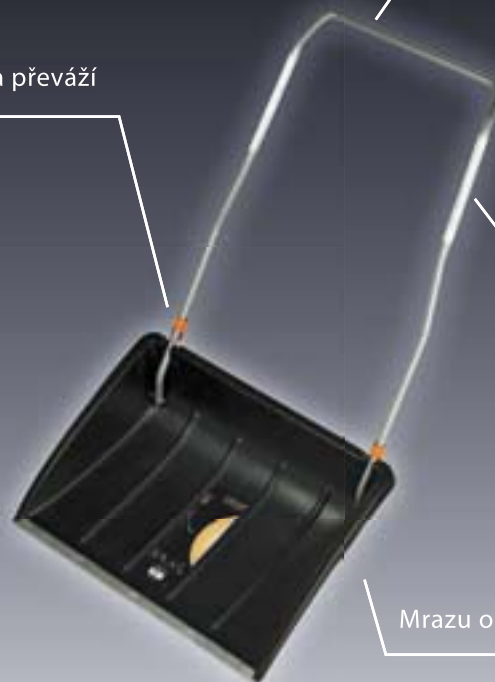

# NÁŘADÍ NA SNÍH ●

Skládací:  
snadno se skládá a převáží

Lehký shrnovač na sních  
pro snadnou práci

Reflexní proužky na držadle

Mrazu odolné, nepřilnavý povrch

# NÁŘADÍ NA SNÍH

Opakované pohyby při odklízení sněhu nepříjemně namáhají svaly. Závažnost zaznamenávají každý sebemenší pohyb. Proto velice záleží na hmotnosti nástroje. Lehké nářadí Fiskars na sníh je vyrobeno z lehkých materiálů. To šetří vaše záda a výrazně usnadňuje práci. Hliníková násada má v místě uchopení povrch potažený plastem

## SHRNOVAČE ŠIROKÉ

ČÍSLO VÝR.	HMOTNOST	DÉLKA	Ø	KS/BOX	NÁZEV VÝROBKU	EAN
143050	3950 g	720- 1400 mm	749 mm	6	<b>Shrnovač sněhu velký, skládací</b> <ul style="list-style-type: none"> <li>díky dlouhému držadlu se shrnovač používá velice lehce</li> <li>skládací držadlo umožňuje snadnou přepravu a skladování</li> <li>nová hrana s ostřejším profilem z trvanlivějšího materiálu</li> <li>reflexní odrazky na držadle zlepšují vaši viditelnost za šera a tmy</li> <li>vlhký sníh se na shrnovač nelepí</li> </ul>	  6 41 1503 237857 >
143020	4500 g	1492 mm	720 mm	6	<b>Shrnovač sněhu</b> <ul style="list-style-type: none"> <li>velmi lehký shrnovač pro snadnou práci</li> <li>nová hrana s ostřejším profilem z trvanlivějšího materiálu</li> <li>vylepšený úhel rukojeti a přidáný ohyb zaručující lepší komfort při používání</li> <li>pozinkované držadlo</li> <li>vlhký sníh se na shrnovač nelepí</li> </ul>	  6 41 1503 237802 >
143040	7000 g	1480 mm	830 mm	6	<b>Shrnovač sněhu profesionální</b> <ul style="list-style-type: none"> <li>pracovní část z polypropylénového plastu je vyztužená ocelovou trubkou</li> <li>galvanicky pokovená ocelová zpevňující hrana</li> <li>velmi pevné ocelové, galvanicky pokovené držadlo</li> <li>reflexní odrazky na držadle zlepšují vaši viditelnost za šera a tmy</li> <li>vlhký sníh se na shrnovač nelepí</li> </ul>	  6 41 1503 237956 >